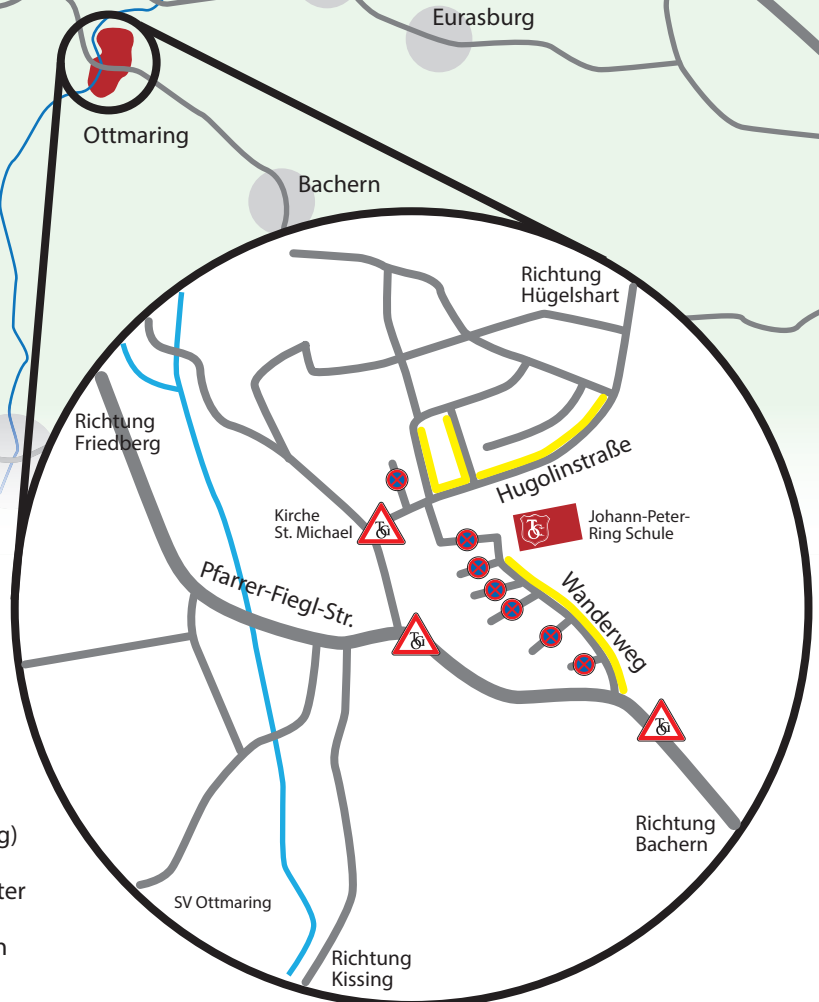

Aufführung in der
Turnhalle der
Johann-Peter-Ring-
Volksschule Ottmaring
Wanderweg 13
86316 Friedberg/Ottmaring

Parkmöglichkeit
(teilweise nur einseitig)

Wegweiser zum Theater

Bitte hier nicht parken

THEATERGRUPPE OTTMARING e.V.

Angeschlossen im
Volksspielkunst-Verband Bayern e.V.